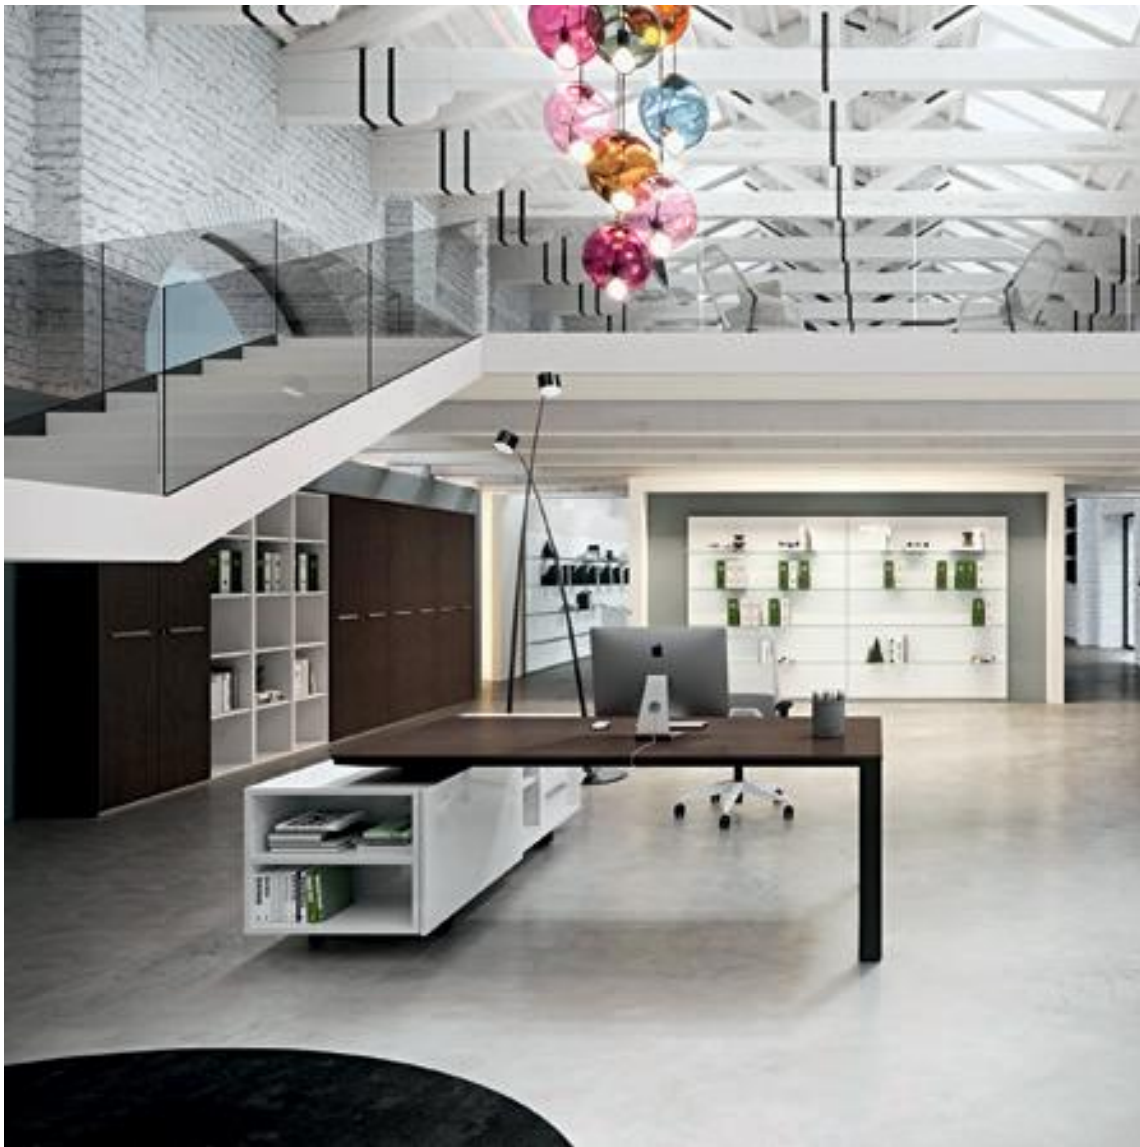

This elegant, minimalistic executive range stands out for functionality and for the different depths of the carrying service units. Meeting tables, pedestals and universal storage units complete the collection.

# DV902 PLANETA

Ricercato spazio di lavoro che si divide in un'ampia area per la zona riunioni e un'altra più riservata per il posto direzionale. In evidenza il tavolo riunione in vetro bianco abbinato alla scrivania con piano in rovere moro entrambi con struttura colore nero.

Precious working environment divided in a wide area for meetings and a more reserved space for the executive's workstation. Accent on the white glass meeting table, combined with a desk with dark oak worktop, both with black colour metal structure.